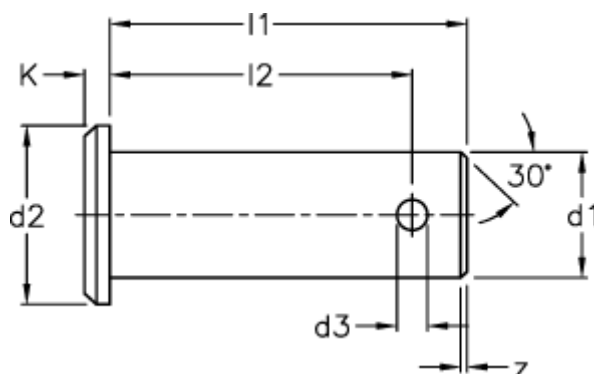

# Data Sheet

Article number: 1405625F

Description: KLEE Bolt BNL 25x67x59  
Oiled, DIN 1434

## Measures

d1 h11	= 25
d2	= 34
d3 h14	= 6.3
K	= 5.5
l1 js 15	= 67
l2 +0,5	= 59.0
Weight (g)	= 266
z	= 1.5